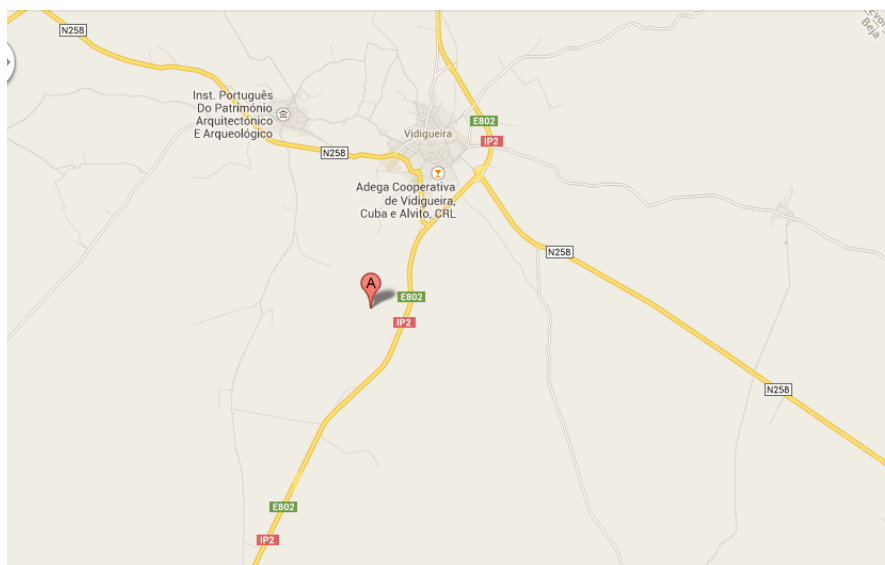

RIBAFREIXO

WINES

COMO CHEGAR À NOSSA ADEGA?

Onde estamos situados?

Adega Moinho Branco 7960-212 Vidigueira

GPS: Lat: +38º 12' 03.3" N

Long: 7º 48'08.6" W

A Ribafreixo Wines situa-se do lado direito da estrada que liga Évora a Beja (IP2), Deverá seguir a indicação **Vidigueira Sul** e na rotunda optar pela saída do acesso local com a placa sinalizadora "Ribafreixo Wines". A Herdade situa-se numa estrada paralela à IP2.

Para quem vem no sentido Beja / Évora, a herdade situa-se do lado esquerdo, devendo ter em conta as mesmas indicações dadas em cima.

RIBAFREIXO

WINES

O IP2 liga a Vidigueira ao norte e sul do país. Quem vem de Lisboa, deve seguir pela A6 em direcção a Évora, sair na primeira bifurcação para Évora. Continuar no sentido de Beja até apanhar o IP2.

Para quem viaja do Algarve, pode seguir na A2 até à saída de Castro Verde. Continuar na direcção de Beja onde vai apanhar o IP2 no sentido de Évora.

A estrada nacional 258 liga a Vidigueira a Moura, em direcção a Espanha.

Vindo de Lisboa:

Tempo aproximado: 2h:30m

Nº de Km aproximados: 180 km

Vindo do Algarve:

Tempo aproximado: 1h40

Nº de Km aproximados: 150km