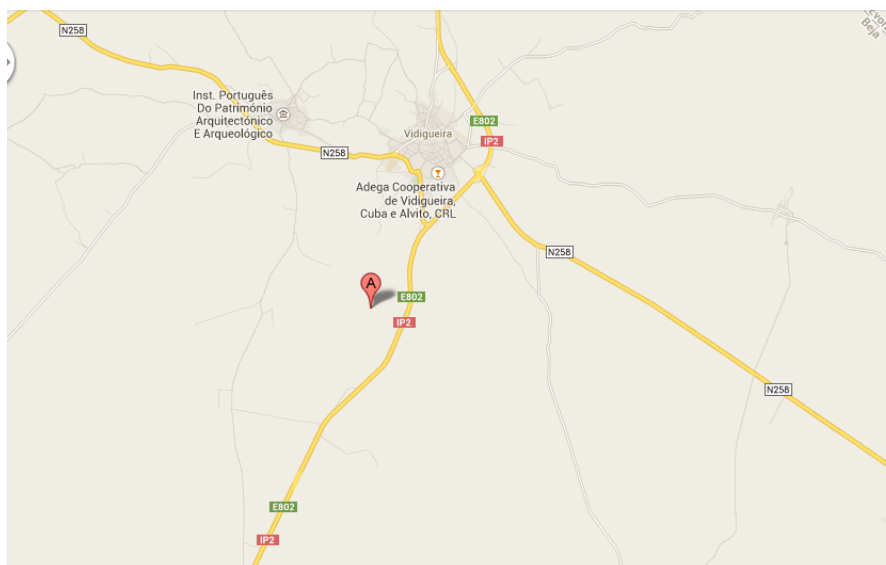

### Onde estamos situados?

Adega Moinho Branco 7960-212 Vidigueira

GPS: Lat: +38° 11' 35.87" Long: -7° 48' 17.22"

A Ribafreixo Wines situa-se do lado direito da estrada que liga Évora a Beja (IP2), Deverá seguir a indicação **Vidigueira Sul** e na rotunda optar pela saída "**Monte do Moinho Branco**". A Herdade situa-se numa estrada paralela á IP2.

Para quem vem no sentido Beja / Évora, a herdade situa-se do lado esquerdo, devendo ter em conta as mesmas indicações dadas em cima.

## WINES

O IP2 liga a Vidigueira ao norte e sul do país. Quem vem de Lisboa, deve seguir pela A6 em direcção a Évora, sair na primeira bifurcação para Évora. Continuar no sentido de Beja até apanhar o IP2.

Para quem viaja do Algarve, pode seguir na A2 até à saída de Castro Verde. Continuar na direcção de Beja onde vai apanhar o IP2 no sentido de Évora.

A estrada nacional 258 liga a Vidigueira a Moura, em direcção a Espanha.